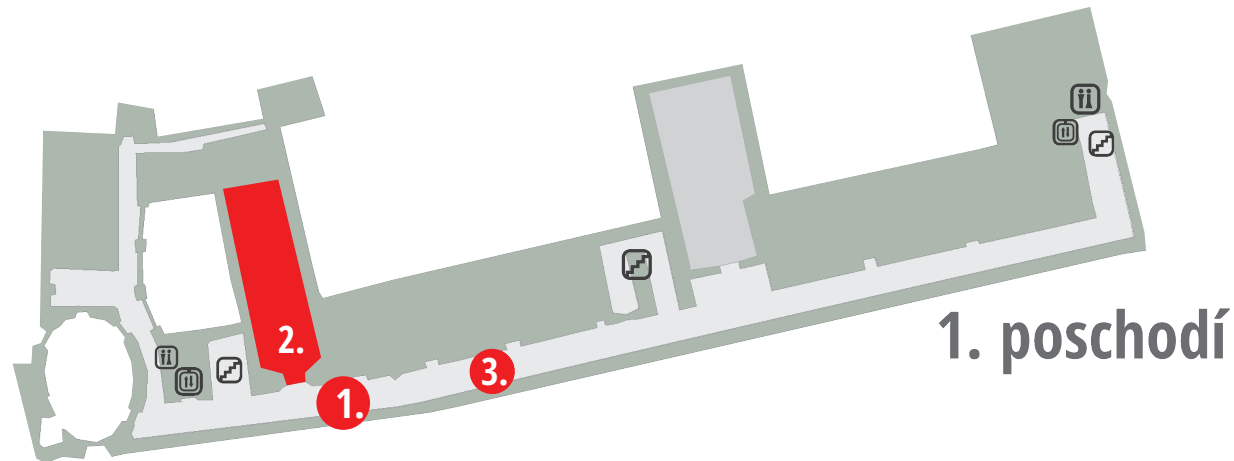

# A=DUCA

ADULT EDUCATION CONFERENCE

1. Umělecké centrum UP (Univerzitní 3)
2. Koleje Generála Svobody
3. Hotel Palác
4. Hotel Arigone
5. Pevnost poznání (interaktivní muzeum vědy UP)
6. Bar Denisova šest

..... Možné pěší trasy přes městské parky

●— Tramvaj (se zastávkou)

Olomouc  
centrum

Univerzita Palackého  
v Olomouci

# Umělecké centrum Univerzity Palackého Univerzitní 3

1. Chodba – registrace, coffee break
2. Auditorium maximum – přednáškový sál
3. Poster session
4. Carolinum – setkání manažerů  
vzdělávacích institucí